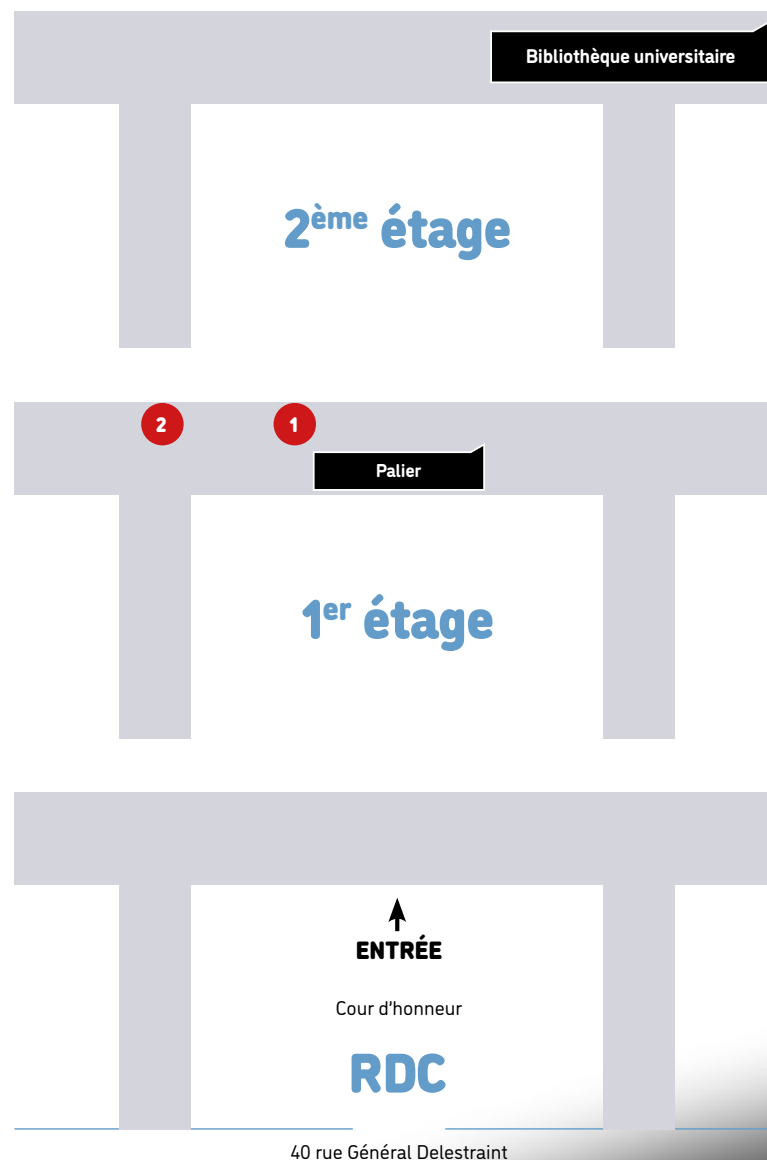

Informations parcours généraux
sur le site et concours

À 9h30, 11h15 et 13h30

1 Salle 102 :

- Le site de l'Ain
- Le concours du CRPE : présentation et différents concours (externe, ...)
- Maquette de formation Master MEEF PE

À 10h15

2 Salle 106 – AEU : « préparer le concours » :

- Année post-concours : organisation
- Maquette de formation

Lien pour Visioconférence
en distanciel :

Scannez le QRcode ci-contre
<https://go.univ-lyon1.fr/t08iv>

Bâtiment principal

Temps 2

Echanges avec les étudiants
et les formateurs de l'Inspé
à l'issue des présentations.

Temps 3

Visite de l'établissement
accompagnée des étudiants

Inspé académie de Lyon Site de l'Ain